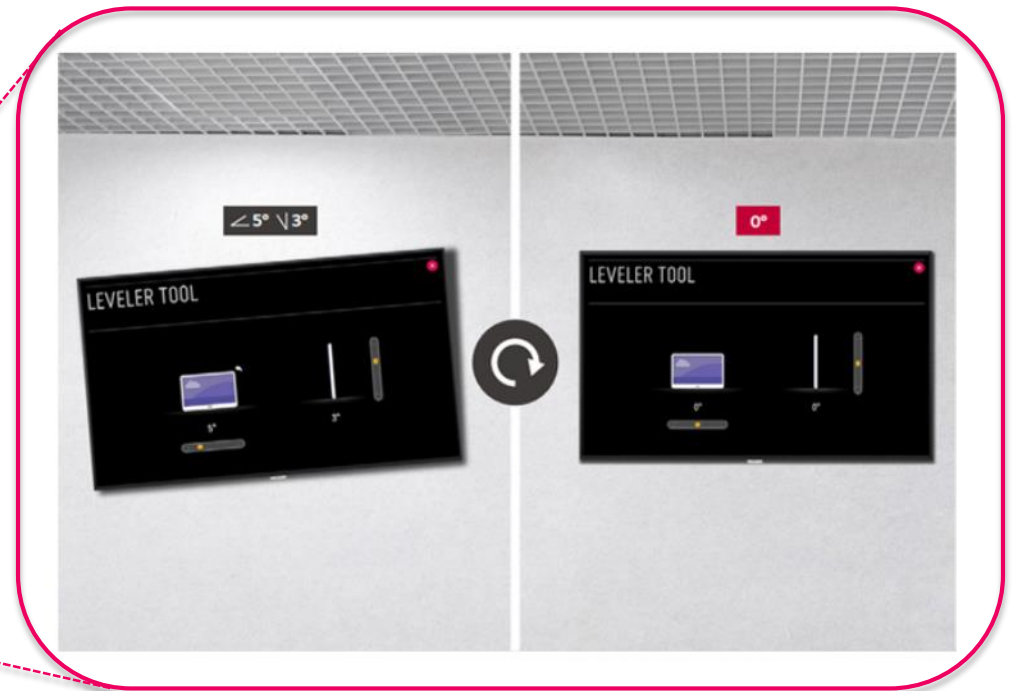

UHD(4K)サイネージ

UHD Entry Display

IP5x 認証

- 製品故障の原因となる埃の侵入から保護

傾斜15° 対応

- 目線の最適な位置まで設置が可能

ポートレートモード

- 横&縦設置対応

シンプルな操作

- 電源On/Off, 入力や設定、音量調整などスティックキー一つで簡単操作

UHD(4K)サイネージ

UHD Entry Display

モニタリング

- 外部衝撃による故障時には e-mailで状況を受信可能

傾斜ツール（設置）

- 適正な角度、位置で設置されたかどうかを確認できるツール

UHD(4K)サイネージ

UHD Entry Display

Pro AVシステム互換性

Cisco

UM3DGシリーズはよりスマートなビデオ会議を実現するためパワフルな統合制御*を提供する Ciscoシステムとの互換性があり、画質設定や着信時の入力変更等時間の無駄を省き、より効率的なテレビ会議を実現可能です。

- シンクロナイズ：起動&オートスリープ機能
- コントロール：Room Kit / ディスプレイ（from Cisco Touch 10）
- CEC コマンド サポート

Crestron

UM3DGシリーズは、プロ仕様のAVコントロールを備えており、その高い互換性から Crestron Connected®として認定されています。これにより、シームレスな統合と自動制御が確保され、ビジネス管理の効率が向上します。

UHD(4K)サイネージ

UHD Entry Display

ワイヤレス接続

WiFi搭載

コンテンツのミラーリングや携帯電話などのワイヤレスアクセスポイントとしても活用できます。