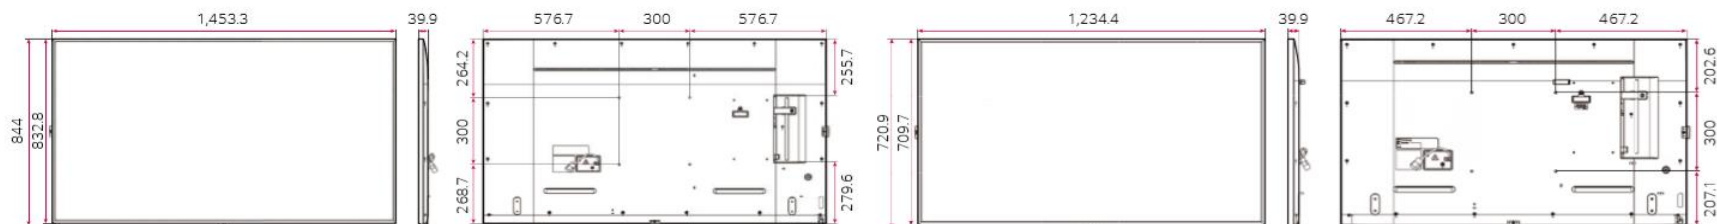

UHD(4K)サイネージ

UHD Entry Display

図面

- モニター型番 : 43/49/55/65UM3DG-B

65"

55"