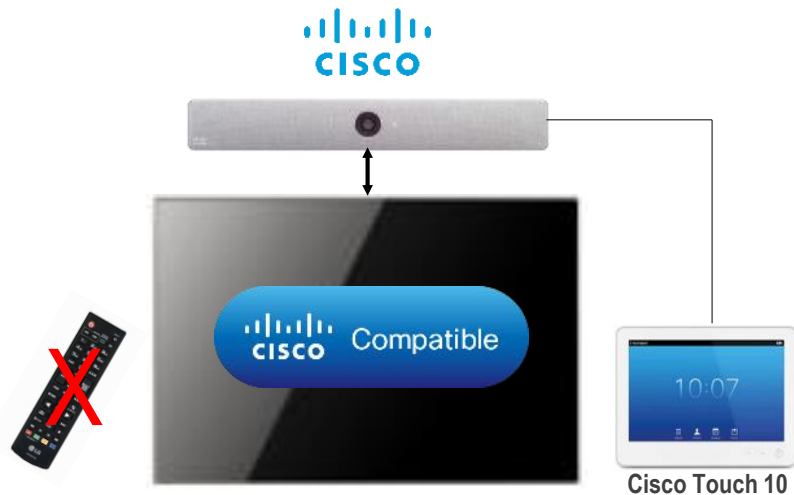

シンプルな操作

- 電源On/Off, 入力や設定、音量調整などスティックキー一つで簡単操作

UHD(4K)サイネージ

UHD Entry Display

モニタリング

- 外部衝撃による故障時には e-mailで状況を受信可能

傾斜ツール（設置）

- 適正な角度、位置で設置されたかどうかを確認できるツール

UHD(4K)サイネージ

UHD Entry Display

Pro AVシステム互換性

Cisco

UM3DGシリーズはよりスマートなビデオ会議を実現するためパワフルな統合制御*を提供する Ciscoシステムとの互換性があり、画質設定や着信時の入力変更等時間の無駄を省き、より効率的なテレビ会議を実現可能です。

- シンクロナイズ：起動&オートスリープ機能
- コントロール：Room Kit / ディスプレイ（from Cisco Touch 10）
- CEC コマンド サポート

Crestron

UM3DGシリーズは、プロ仕様のAVコントロールを備えており、その高い互換性から Crestron Connected®として認定されています。これにより、シームレスな統合と自動制御が確保され、ビジネス管理の効率が向上します。

UHD(4K)サイネージ

UHD Entry Display

ワイヤレス接続

WiFi搭載

コンテンツのミラーリングや携帯電話などのワイヤレスアクセスポイントとしても活用できます。