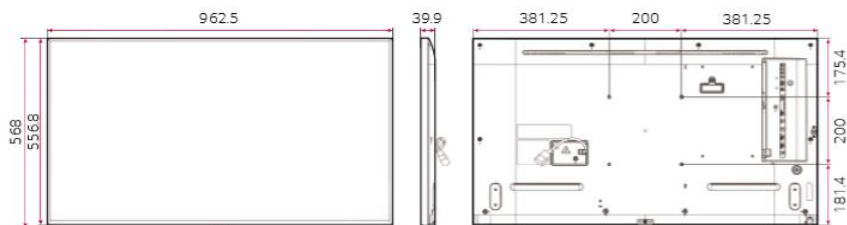

UHD(4K)サイネージ

UHD Entry Display

図面

- モニター型番 : 43/49/55/65UM3DG-B

65"

55"

49"

43"