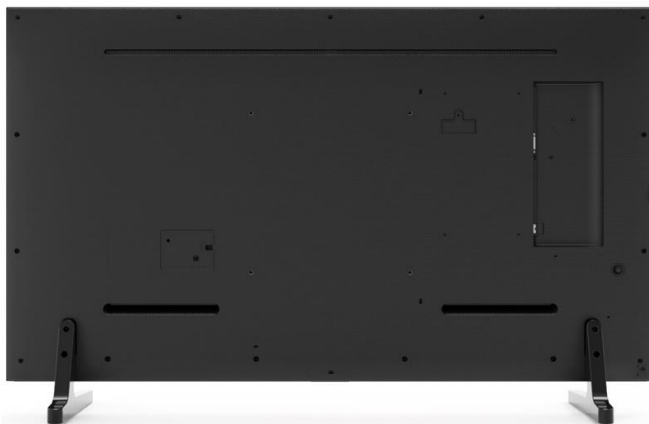

Model

- UM3DG シリーズ
- 65/55/49/43" (輝度 : 350cd) : Haze 3%
- 65/43" : 1%

設置イメージ

プロモーションボード

会議室

飲食店

受付

UHD(4K)サイネージ

UHD Entry Display

プロダクト

● 65/55/49/43 UM3DG

製品特徴

優れた視認性とデザイン

- 輝度 : 350cd
- ナローベゼル&薄型設計

ENERGY STAR®
Certified

製品信頼性

- 傾斜15°
- IP規格 : IP5x認証

利便性

- HDMI × 3ポート
- スピーカー内蔵

UHD (4K) ディスプレイ

webOS搭載 (ハイパフォーマンスSoC)

UHD(4K)サイネージ

UHD Entry Display

ウルトラ HD 解像度

UHD（4K）画質でより没入感のあるコンテンツ表示

FHDの4倍の解像度があり、コンテンツのカラーや細部も鮮明でリアルになります。さらに、LG IPSパネルを駆使した広い視聴角度で歪みのないクリアなコンテンツを映し出します。

UM3DGシリーズは、大容量のUHDコンテンツを効率的に圧縮/展開するHEVC*をサポート。既存のH.264コーデックと比較すると、超高品質なビデオを半分のネットワーク情報量で再生が可能です。