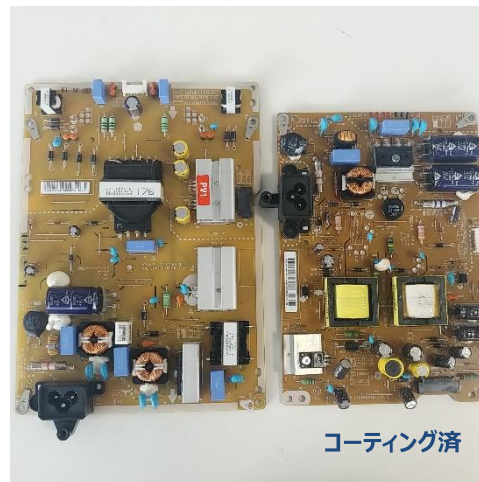

部材がむき出し状態の未コーティング

外的要因から電気基盤を保護するコーティング仕様

PCB テスト

コーティング済

コーティング無し

Caused by Dust, Oil Mist, Humidity
Non-conformal Coating (on PCB)

コーティング済

UHD(4K)サイネージ