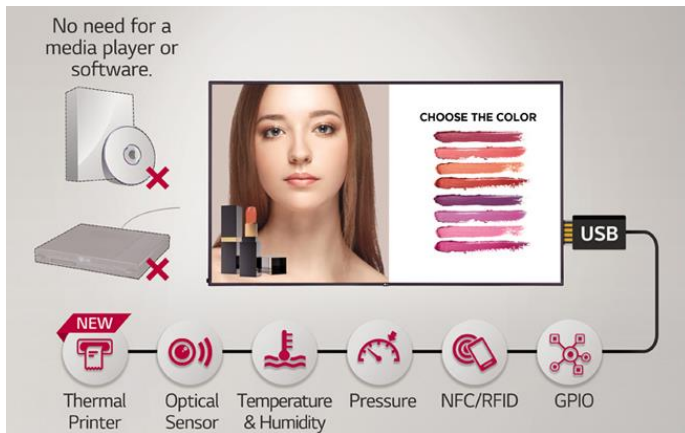

UHD(4K)サイネージ

UHD Entry Display

webOS搭載

高性能SoCを標準搭載

様々なセンサーアプリケーションに対応

USBプラグインを通じGPIO, NFC/RFID, 温度センサー、等々の外部センサー接続をサポート。別途追加でソフトウェアまたは外部機器無しでも機能（ソリューション）の追加が可能