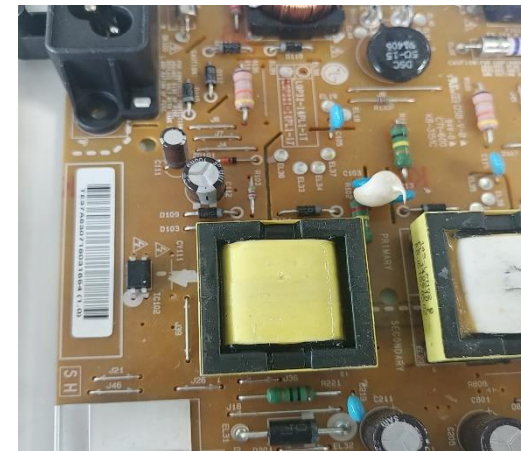

Crestron

UM3DGシリーズは、プロ仕様のAVコントロールを備えており、その高い互換性から Crestron Connected®として認定されています。これにより、シームレスな統合と自動制御が確保され、ビジネス管理の効率が向上します。

UHD(4K)サイネージ

UHD Entry Display

ワイヤレス接続

WiFi搭載

コンテンツのミラーリングや携帯電話などのワイヤレスアクセスポイントとしても活用できます。

Bluetooth

Beacon(ビーコン) & BLE(Blue tooth Low Energy)をサポート。リアルタイムでのクーポン発行やインフォメーション通知に活用できます。

UHD(4K)サイネージ

UHD Entry Display

回路保護コーティング

回路保護コーティングは、回路基板の局所に化学コーティング、ポリマー膜を施し、回路基板への影響を与える埃や湿気、熱その他の汚染物質からの損害と老化リスクから保護することにより基盤へのダメージを軽減します。

部材がむき出し状態の未コーティング

外的要因から電気基盤を保護するコーティング仕様

PCB テスト

コーティング済

コーティング無し

Caused by Dust, Oil Mist, Humidity
Non-conformal Coating (on PCB)

コーティング済

UHD(4K)サイネージ