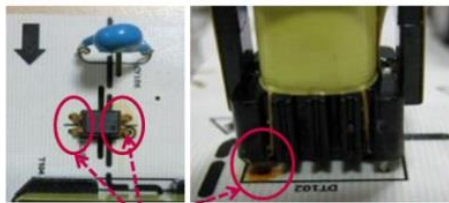

部材がむき出し状態の未コーティング

外的要因から電気基盤を保護するコーティング仕様

PCB テスト

コーティング済

コーティング無し

Caused by Dust, Oil Mist, Humidity
Non-conformal Coating (on PCB)

コーティング済

UHD(4K)サイネージ