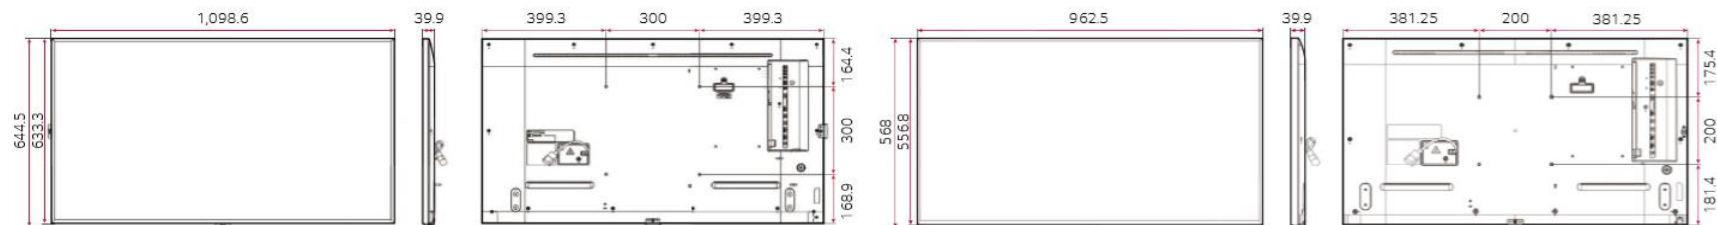

UHD(4K)サイネージ

UHD Entry Display

図面

- モニター型番 : 43/49/55/65UM3DG-B

65"

55"

49"

43"