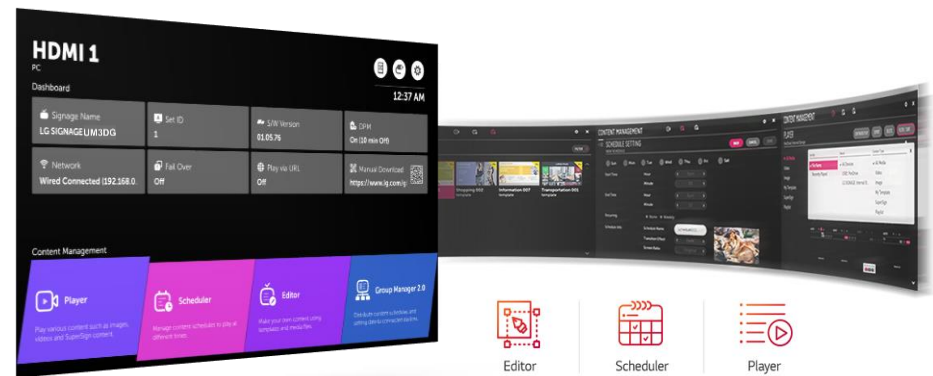

スペースを有効活用

別途スピーカーの外付け必要無し

コストカット

スピーカー標準搭載20W (10W+10W)

スピーカーサウンド

UHD(4K)サイネージ

UHD Entry Display

webOS搭載

高性能SoCを標準搭載

様々なセンサーアプリケーションに対応

USBプラグインを通じGPIO, NFC/RFID, 温度センサー、等々の外部センサー接続をサポート。別途追加でソフトウェアまたは外部機器無しでも機能（ソリューション）の追加が可能

ハイパフォーマンス webOS

クアッドコアSoCを標準搭載し、一度に複数のタスクを実行できる一方で、メディアプレイヤーを必要とせずにスムーズなコンテンツ再生を実現します。また、webOSプラットフォームは直感的なGUIとシンプルなアプリ開発ツールでユーザーの利便性を高めます。

シンプルな操作

- 電源On/Off, 入力や設定、音量調整などスティックキー一つで簡単操作

UHD(4K)サイネージ

UHD Entry Display

モニタリング

- 外部衝撃による故障時には e-mailで状況を受信可能

傾斜ツール（設置）

- 適正な角度、位置で設置されたかどうかを確認できるツール

UHD(4K)サイネージ

UHD Entry Display

Pro AVシステム互換性

Cisco

UM3DGシリーズはよりスマートなビデオ会議を実現するためパワフルな統合制御*を提供する Ciscoシステムとの互換性があり、画質設定や着信時の入力変更等時間の無駄を省き、より効率的なテレビ会議を実現可能です。

- シンクロナイズ：起動&オートスリープ機能
- コントロール：Room Kit / ディスプレイ（from Cisco Touch 10）
- CEC コマンド サポート