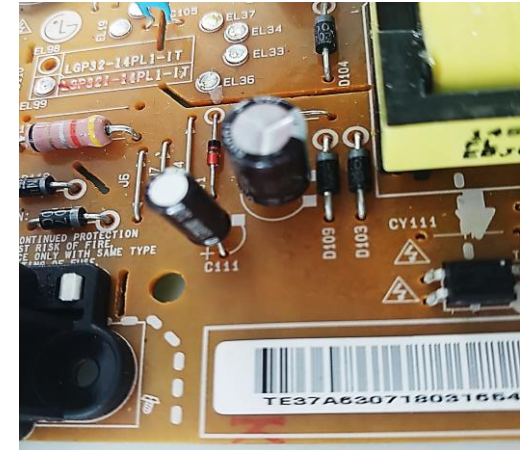

Crestron

UM3DGシリーズは、プロ仕様のAVコントロールを備えており、その高い互換性から Crestron Connected®として認定されています。これにより、シームレスな統合と自動制御が確保され、ビジネス管理の効率が向上します。

UHD(4K)サイネージ

UHD Entry Display

ワイヤレス接続

WiFi搭載

コンテンツのミラーリングや携帯電話などのワイヤレスアクセスポイントとしても活用できます。

Bluetooth

Beacon(ビーコン) & BLE(Blue tooth Low Energy)をサポート。リアルタイムでのクーポン発行やインフォメーション通知に活用できます。

UHD(4K)サイネージ

UHD Entry Display

回路保護コーティング

回路保護コーティングは、回路基板の局所に化学コーティング、ポリマー膜を施し、回路基板への影響を与える埃や湿気、熱その他の汚染物質からの損害と老化リスクから保護することにより基盤へのダメージを軽減します。