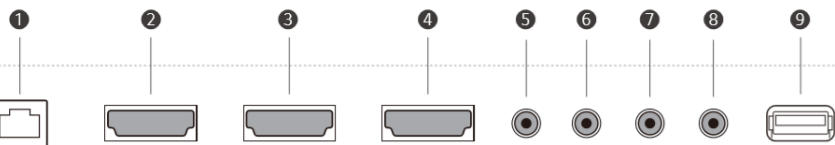

UHD(4K)サイネージ

UHD Entry Display

図面

- モニター型番 : 43/49/55/65UM3DG-B

65"

55"

49"

43"

1 LAN

2 HDMI IN 1

3 HDMI IN 2

4 HDMI IN 3

5 IR & LIGHT SENSOR

6 AUDIO OUT

7 RS-232C IN

8 RS-232C OUT