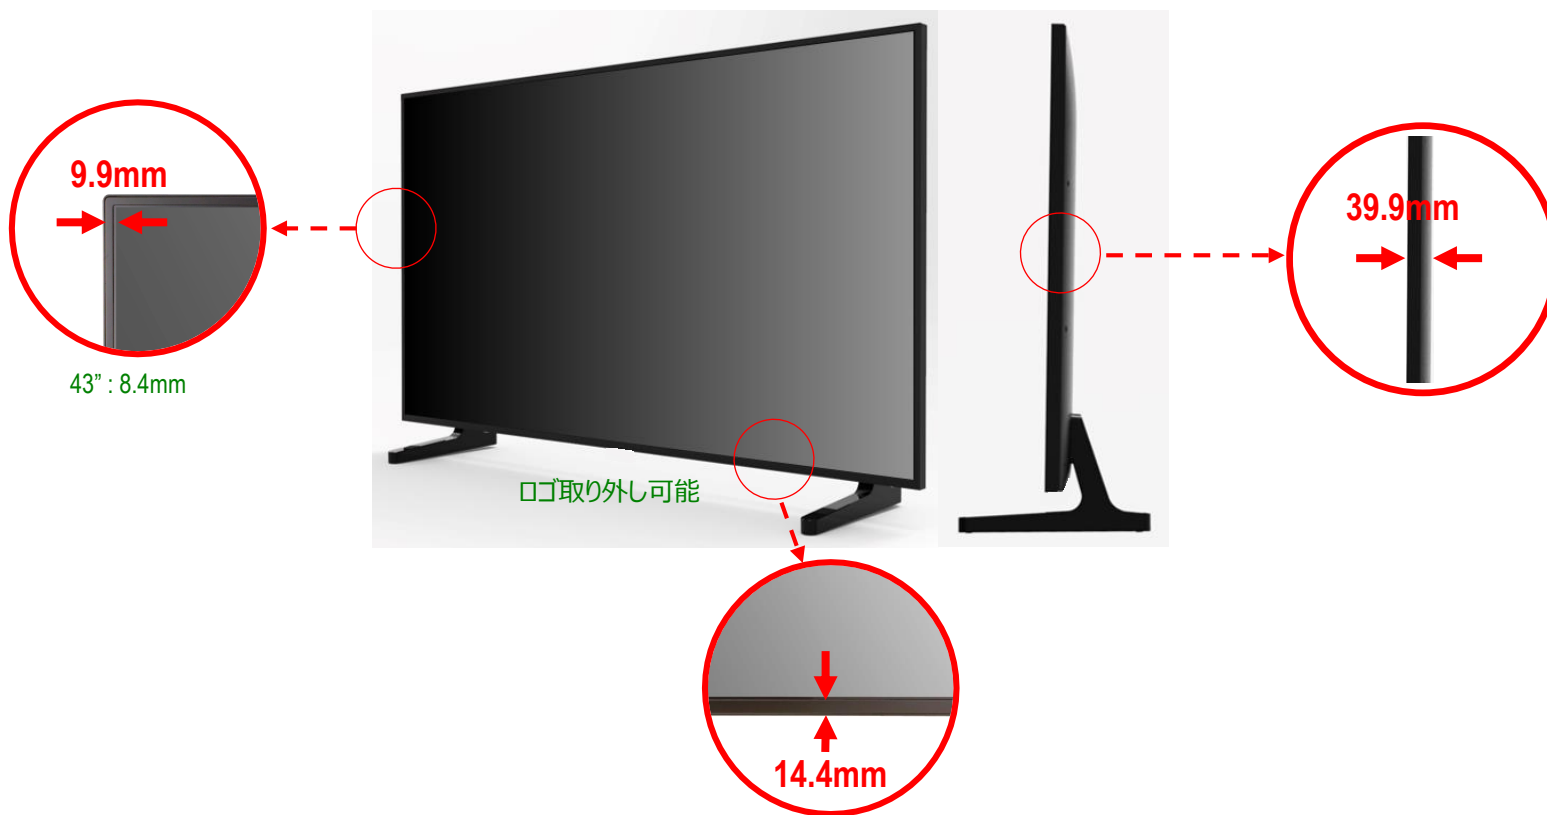

UHD(4K)サイネージ

UHD Entry Display

優れた視認性とデザイン