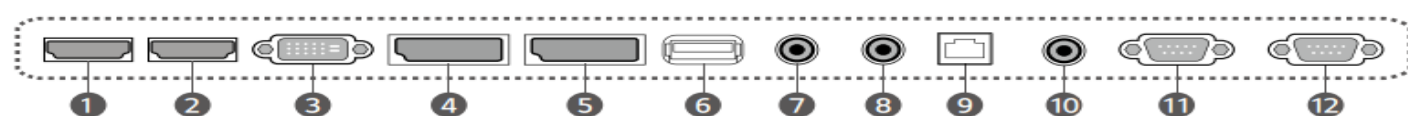

LCDサイネージ 55VL5F-A 仕様表

■ 製品仕様

型名		55VL5F-A	
パネル仕様	IPS液晶		
画面サイズ	55インチ		
解像度 (表示画素数)	1,920×1,080 (FHD)		
輝度	500cd/m ²		
コントラスト比	1200:1		
視野角	左右178°/上下178°		
表示色	約10億7,000万色		
応答速度	8ms (G to G)		
入力端子	デジタル入力	HDMI	2端子 (HDCP1.4)
		DisplayPort	1端子 (HDCP1.3)
		DVI-D	1端子 (HDCP1.4)
	アナログ入力	RGB	—
	オーディオ入力	1端子 (φ3.5mmミニジャック)	
	コントロール入力	RS-232C IN	1端子 (D-SUB)
LAN		1端子 (RJ-45)	
IR受光部		1端子 (φ3.5mmミニジャック)	
出力端子	デジタル出力	DisplayPort	1端子
	コントロール出力	RS-232C OUT	1端子 (D-SUB)
		LAN	—
音声出力	スピーカ	—	
	オーディオ出力	1端子 (φ3.5mmミニジャック)	
USB端子	1端子 (USB2.0)		
使用環境条件	温度/湿度	0~40℃/10~80% (結露なきこと)	
	設置方向	縦設置/横設置	
連続稼働時間/日	24時間		
Life time	60,000Hrs (Typ.) / 50,000Hrs (Min.)		
保管環境条件	温度/湿度	-20~60℃/5~85% (結露なきこと)	
外形仕様	外形寸法	W1213.4mm×H684.2mm×D93.1mm	
	本体質量	20.3kg	
	梱包寸法	W1353mm×H980mm×D263mm	
	梱包質量	33kg	
ベゼル幅	2.25mm (トップ/レフト) 、1.25mm (ライト/ボトム)		
WebOS	—		
VESA金具取り付けピッチ	600×400		
電源	入力 電圧,周波数	100-240V, 50/60Hz	
	消費電力	最大	150W
		標準	130W
Internal Memory	—		
Tile Mode Setting(O/X)	O(Max. 15x15)		
Tilt(FaceDown)	—		
主な付属品	ワイヤレスリモコン、単四乾電池×2、電源コード (1.55m) DPケーブル、RS-232Cケーブル、LANケーブル		

* HDMIとHDMI High-Definition Multimedia InterfaceおよびHDMIロゴはHDMI Licensing、LLCの商標または登録商標です

* DisplayPortはVideo Electronics Standards Associationの商標または登録商標です

* 仕様、デザインは予告なしに変更することがあります

CONNECTIVITY

55"

- | | | | | |
|-------------|--------------|-------------|--------------|----------|
| ① HDMI IN 1 | ④ DP IN | ⑦ AUDIO IN | ⑩ IR IN | ⑬ RGB IN |
| ② HDMI IN 2 | ⑤ DP OUT | ⑧ AUDIO OUT | ⑪ RS232C IN | |
| ③ DVI-D IN | ⑥ USB 2.0 IN | ⑨ LAN IN | ⑫ RS232C OUT | |