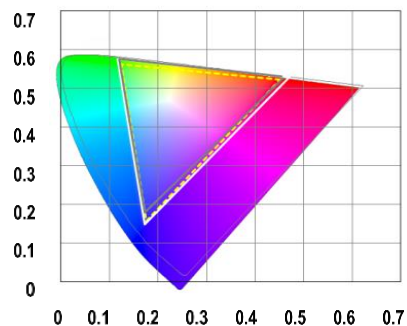

## 色再現性

OLED

LCD

- OLED : 入力信号からの正確な色表現

- OLED は明るいイメージと暗いイメージの両方をより正確な色で表示します