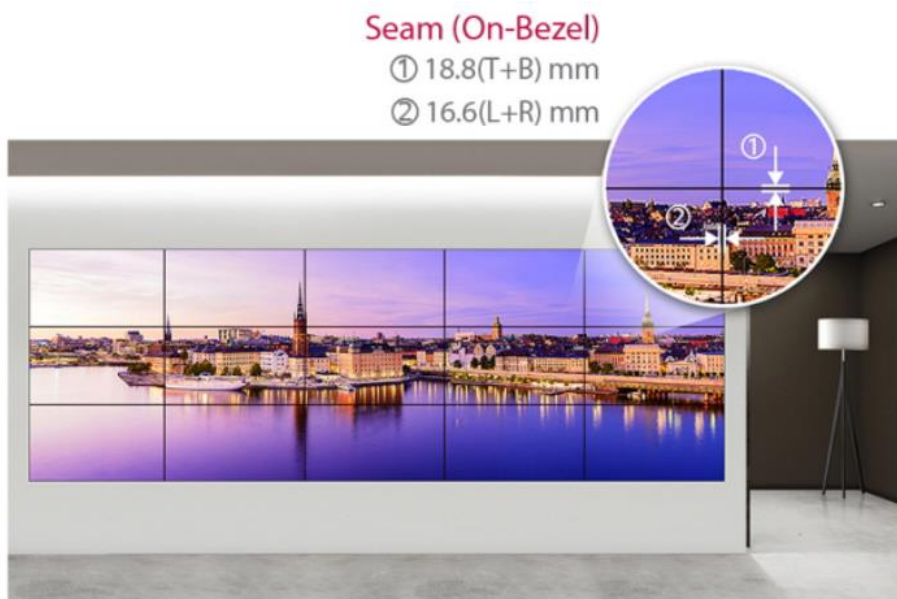

OLEDウォールペーパーサイネージ

65EJ5E / 55EJ5G

3. 拡張性

N×N 拡張

設置環境やデザイン、目的用途に合わせて大スクリーンの構成が可能なディスプレイ