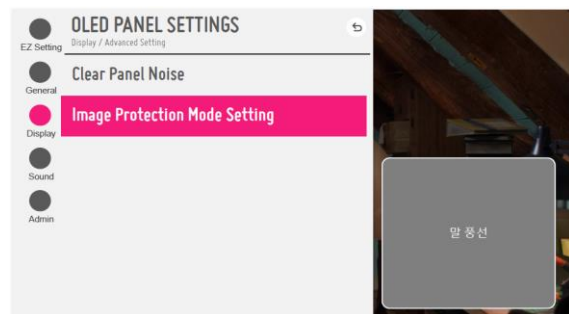

OLEDウォールペーパーサイネージ

65EJ5E / 55EJ5G

残像低減アルゴリズム

1

2

3

1.
2.

1. コンテンツ輝度調整補償 (Content Luminance Compensation)

- 特定のブロック（モニター）の輝度が仮に一定時間変わらない現象が起きる際は、それを欠陥と判断し全体のスクリーンの輝度がスローダウンしていくよう調整されます。
- 同じコンテンツが繰り返し表示されてしまっている際は、その期間の蓄積された輝度値が測定され、定着してしまっている画像イメージのモニター輝度を抑える機能が働きます。

2. スクリーンシフト (Screen Shift)

- 静止画像が一定期間表示確認ができた際、ピクセル劣化を防ぐ（遅らせる）ように28x16ピクセル分移動する動きが機能します。