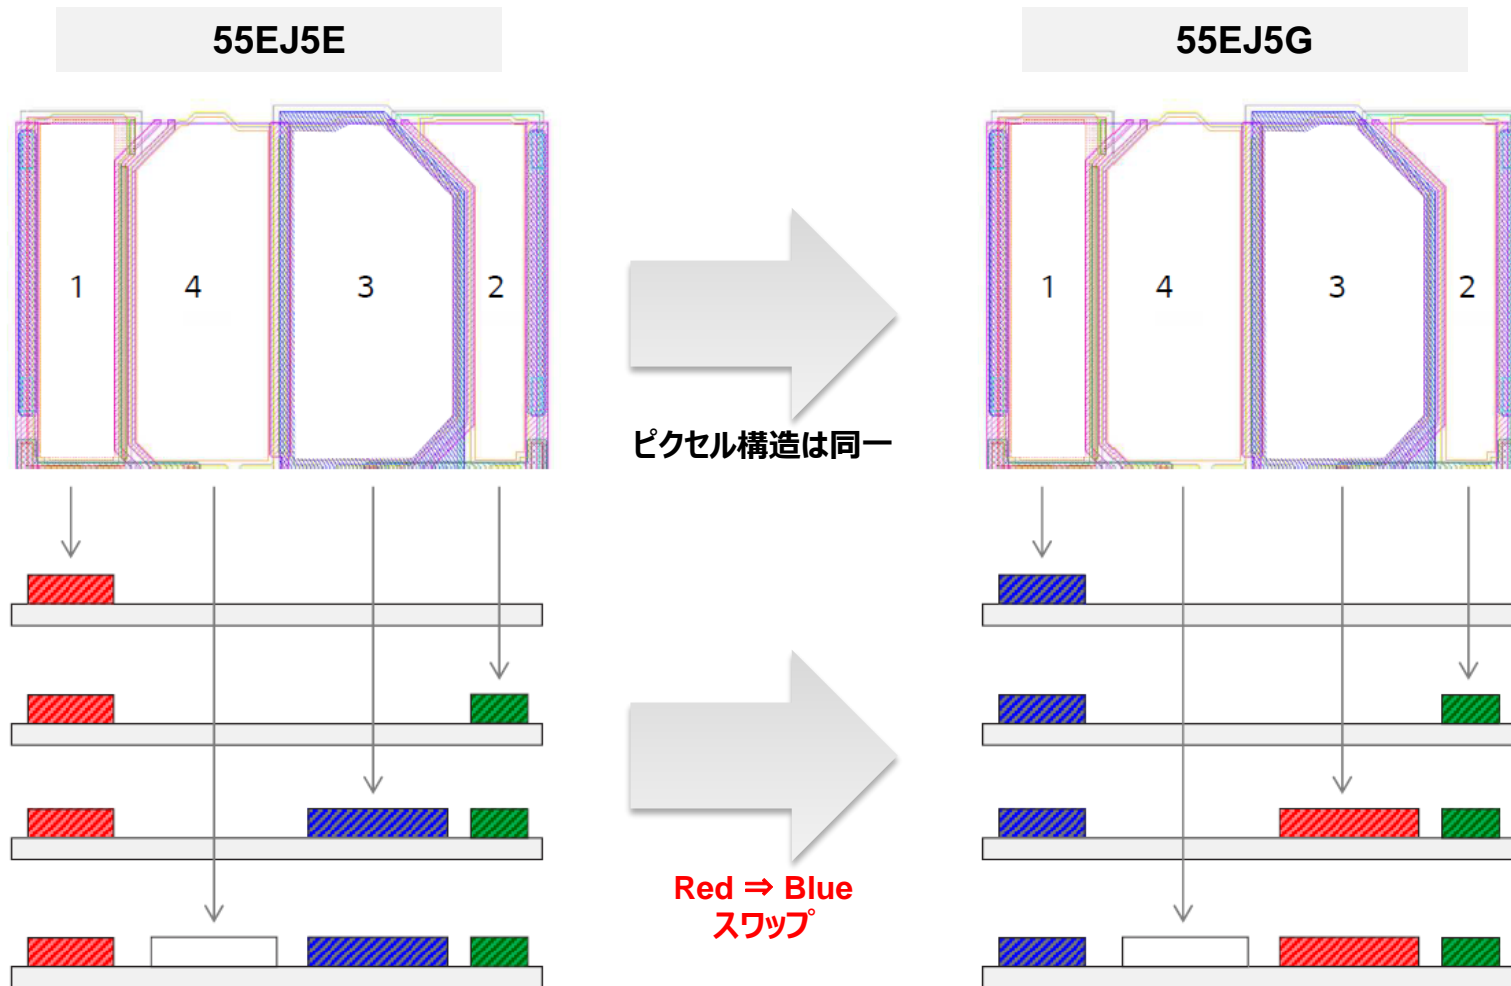

OLEDウォールペーパーサイネージ

65EJ5E / 55EJ5G

ピクセルの配列を変更することにより、より残像を防止するよう仕様変更