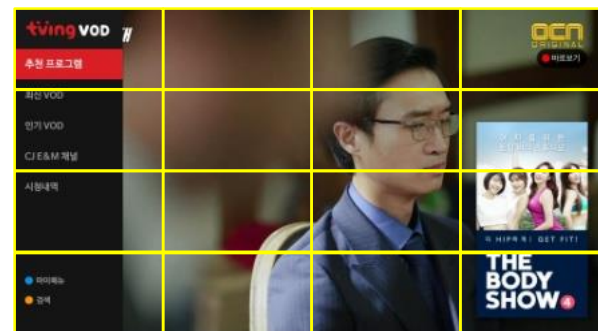

## 2. スクリーンシフト (Screen Shift)

- 静止画像が一定期間表示確認ができた際、ピクセル劣化を防ぐ（遅らせる）ように28x16ピクセル分移動する動きが機能します。