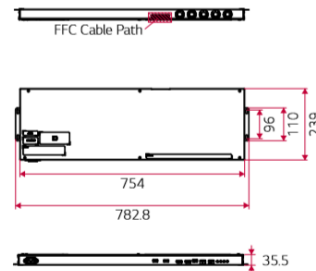

OLEDウォールペーパーサイネージ

65EJ5E / 55EJ5G

65"

Head

65EJ5E

Signage Box

55"

Head

55EJ5E

Signage Box

Connectivity (Signage Box)

65" / 55"

- ① USB 2.0
- ② HDMI IN
- ③ DP IN
- ④ DP OUT

- ⑤ USB 2.0
- ⑥ LAN IN
- ⑦ LAN OUT
- ⑧ IR IN

- ⑨ RS232C IN
- ⑩ RS232C OUT
- ⑪ AUDIO OUT