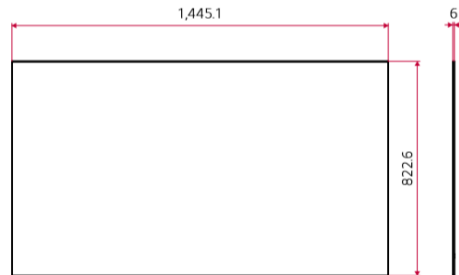

OLEDウォールペーパーサイネージ

65EJ5E / 55EJ5G

65"

Head

65EJ5E

Signage Box