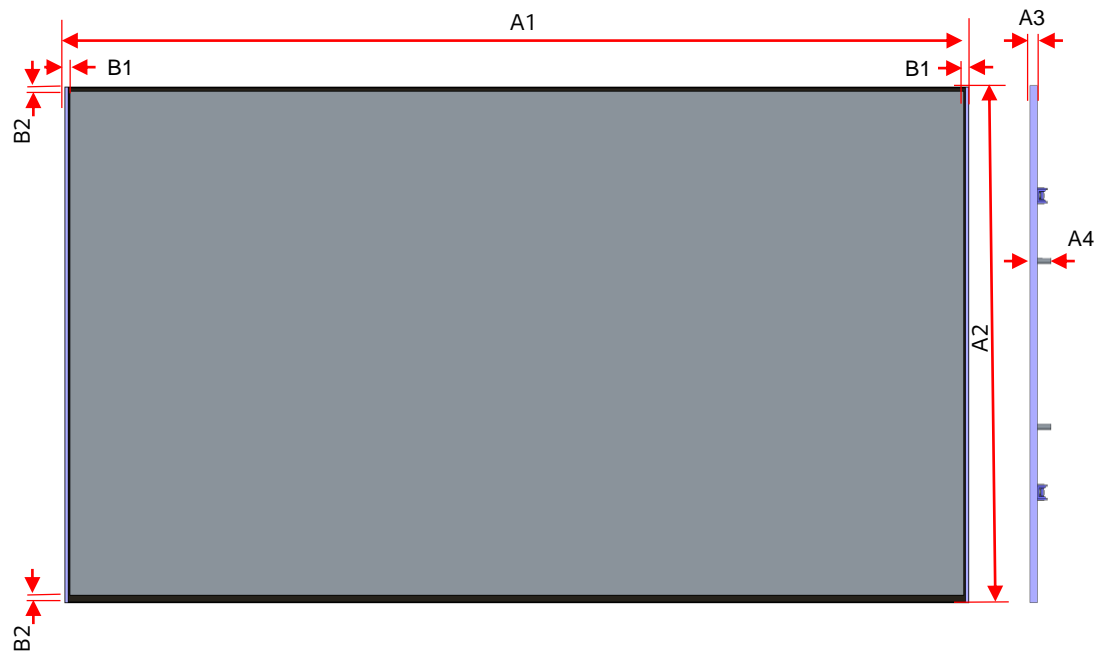

## 寸法

サイズ		図面/寸法
		55"
パネル	A1	1220.3
	A2	696.8
	A3	4.9
ベゼル	B1	0.9
	B2	0.9