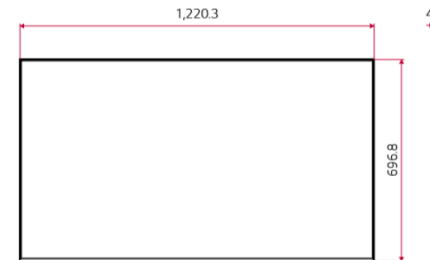

55"

Head

55EJ5E

Signage Box