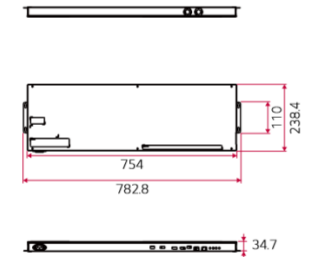

OLEDウォールペーパーサイネージ

65EJ5E / 55EJ5G

65"

Head

65EJ5E

Signage Box

55"

Head

55EJ5E

Signage Box

Connectivity (Signage Box)

65" / 55"

- ① USB 2.0
- ② HDMI IN
- ③ DP IN
- ④ DP OUT

- ⑤ USB 2.0
- ⑥ LAN IN
- ⑦ LAN OUT
- ⑧ IR IN

- ⑨ RS232C IN
- ⑩ RS232C OUT
- ⑪ AUDIO OUT