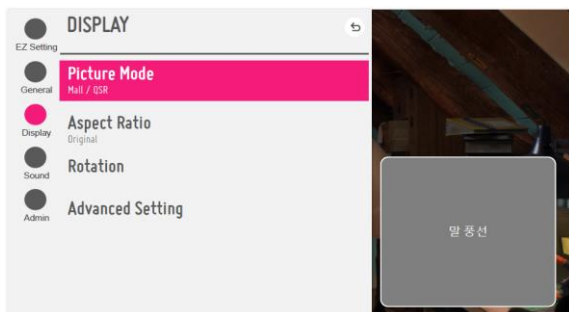

OLEDウォールペーパーサイネージ

65EJ5E / 55EJ5G

残像低減アルゴリズム

1