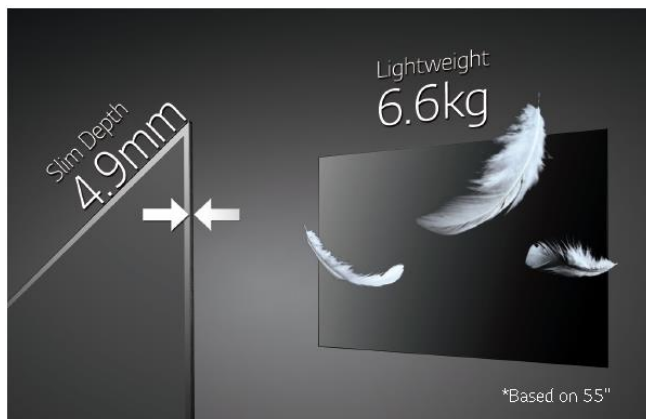

OLEDウォールペーパーサイネージ

65EJ5E / 55EJ5G

2. デザイン性

優れたデザイン

わずか2層のLG OLED サイネージのディスプレイは驚くほどの軽量と薄型が魅力です