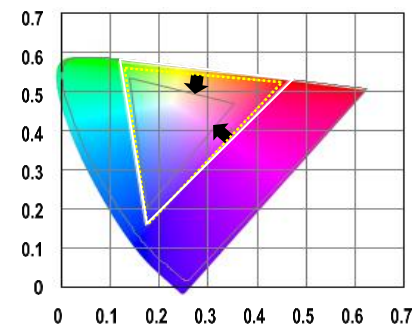

## 色再現性

OLED

LCD

- OLED : 入力信号からの正確な色表現

- OLED は明るいイメージと暗いイメージの両方をより正確な色で表示します