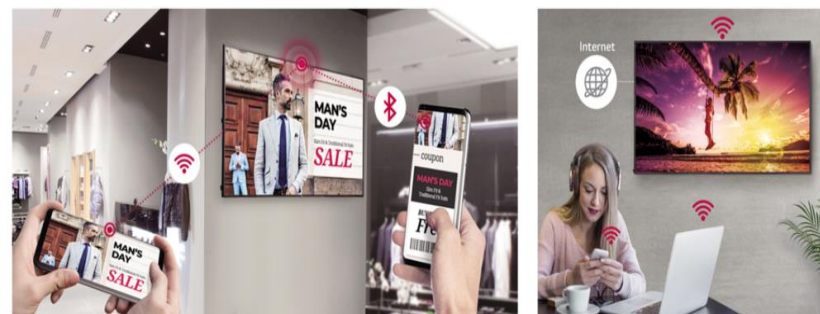

高輝度サイネージ

75XS4G Window facing Display

LAN daisy chain

複数のディスプレイをコントロール可能

コンテンツ共有 / IR

Lan (RJ45) / RS232C

ワイヤレス接続

Beacon(ビーコン) & BLE(Blue tooth Low Energy)をサポート。
リアルタイムでのクーポン発行やインフォメーション通知に活用できます。

高輝度サイネージ

75XS4G Window facing Display

傾斜ツール

適正な角度、位置で設置されたかどうかを確認できるツール

✓設置時に均衡に設置されているかCHECK!!

設置アラート

適確に設置されたかをアラート通知で確認可能
**FOR CUSTOMERS

0° / 90°