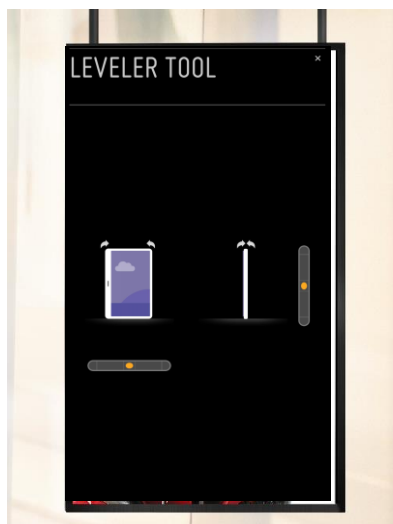

高輝度サイネージ

75XS4G Window facing Display

LAN daisy chain

複数のディスプレイをコントロール可能

コンテンツ共有 / IR

Lan (RJ45) / RS232C

ワイヤレス接続

Beacon(ビーコン) & BLE(Blue tooth Low Energy)をサポート。
リアルタイムでのクーポン発行やインフォメーション通知に活用できます。

高輝度サイネージ

75XS4G Window facing Display

傾斜ツール

適正な角度、位置で設置されたかどうかを確認できるツール

✓設置時に均衡に設置されているかCHECK!!

設置アラート

適確に設置されたかをアラート通知で確認可能
**FOR CUSTOMERS

0° / 90°

OK

180° / 270°

NG

高輝度サイネージ

75XS4G Window facing Display

主なスペック

		XS2E / 75"	NEW XS4G / 75"
シリーズ			
サイズ / 解像度		75 / UHD	75 / UHD
設置方向		縦 / 横	縦 / 横
パネル	輝度	2,500cd	4,000cd
	QWP	○	○
連続稼働時間		24/7	24/7
信頼性	温度	0℃~ 40℃	0℃~ 40℃
デザイン	ベゼル	11.8 mm	13.8mm
	幅	116mm	104mm
	重量	43kg	39.6kg
Fan-less		○	X
消費電力		585W (Typ) / 600W (Max)	750W (Typ) / 790W (Max)
プラットフォーム	OS	webOS 3.0	webOS4.1
	内蔵ストレージ	8GB(System 4GB + Available 4GB)	16GB
センサー		X	温度センサー 自動輝度調整センサー
WiFi 対応		X	○