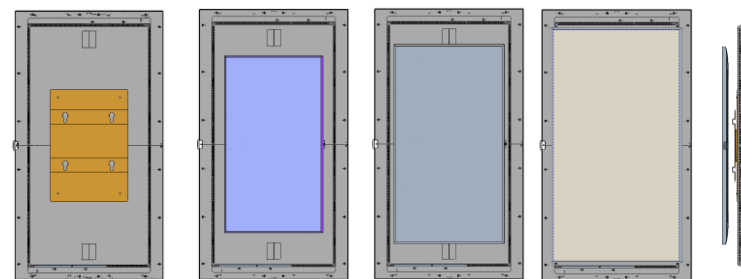

高輝度サイネージ

75XS4G Window facing Display

NEWデザイン

75XS4Gモデルは、背面に他のディスプレイを設置する事が可能です。
金具アクセサリを用いて、LG UHDサイネージと共に両面からのアプローチができます。

75" 4,000cd window facing
(75XS4G)

バッグデザイン

アップグレード デザイン

LG UHD モデルと同時設置

65/55/49" UH7 / UH5 / UM3 シリーズ

[75XS4G + 金具]

[75"+49"]

[75"+55"]

[75"+65"]

高輝度サイネージ

75XS4G Window facing Display

NEWデザイン