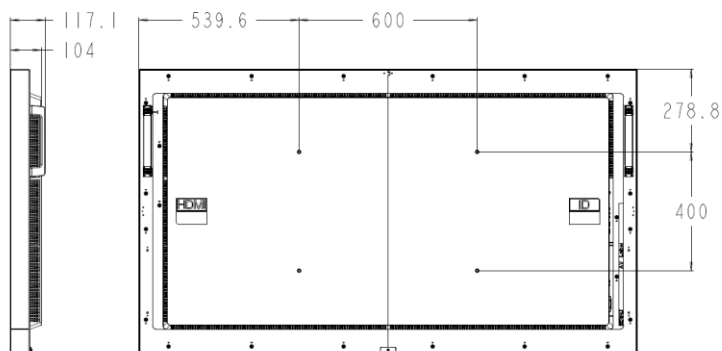

高輝度サイネージ

75XS4G Window facing Display

図面

- モニター型番 : 75XS4G