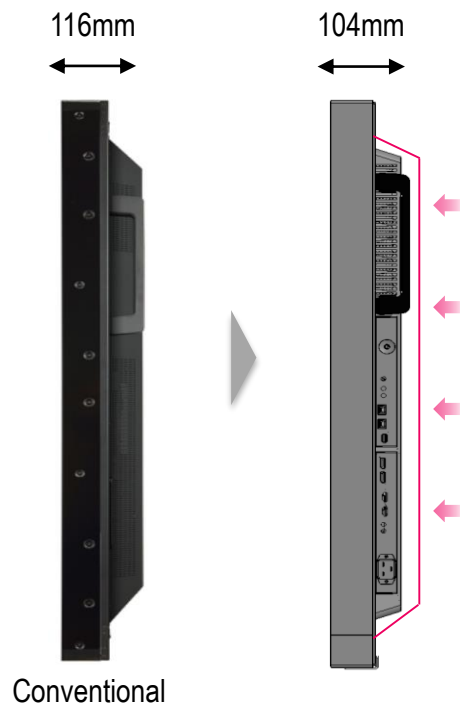

解像度	FHD
輝度	4,000cd
縦/横設置	縦/横設置
使用環境温度	0℃~40℃
その他	24時間駆動

49XS4F

解像度	FHD
輝度	4,000cd
縦/横設置	縦/横設置
使用環境温度	0℃~40℃
その他	24時間駆動

高輝度サイネージ

75XS4G Window facing Display

スリムデザイン

75XS4Gモデルはコンパクトなデザインで、店舗設置にも適したモデルです。

ベゼルは非常に薄く設計されており、屋外に向け屋内に設置することでクリアなコンテンツ表示と確かな視認性を確保します。

高輝度サイネージ

75XS4G Window facing Display

NEWデザイン

75XS4Gモデルは、背面に他のディスプレイを設置する事が可能です。
金具アクセサリを用いて、LG UHDサイネージと共に両面からのアプローチができます。

75" 4,000cd window facing
(75XS4G)

バッグデザイン

アップグレード デザイン

LG UHD モデルと同時設置