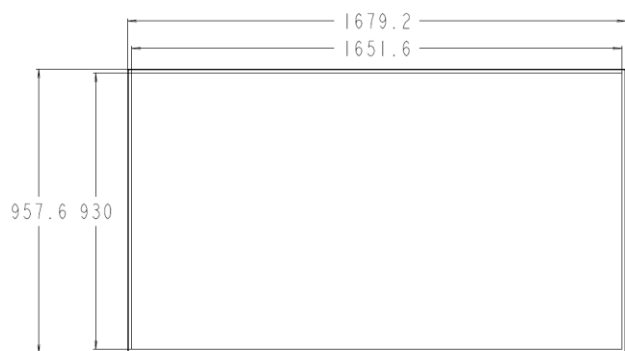

高輝度サイネージ

75XS4G Window facing Display

図面

- モニター型番 : 75XS4G