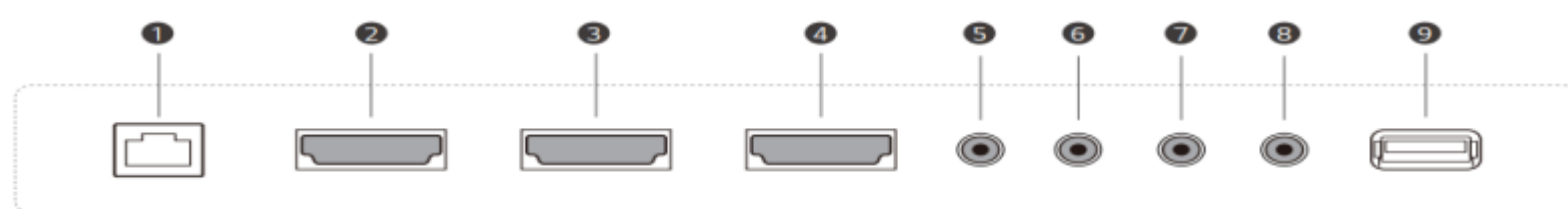

LCDサイネージ 43UM3DG-B 仕様表

■ 製品仕様

型名		43UM3DG-B		
パネル仕様		IPS液晶		
画面サイズ		43インチ		
解像度 (表示画素数)		3,840×2,160 (UHD)		
輝度		350cd/m²		
コントラスト比		1200:1		
視野角		左右178°/上下178°		
表示色		約10億7,000万色		
応答速度		8ms (G to G)		
入力端子	デジタル入力	HDMI	3端子 (HDCP2.2/1.4)	
		DisplayPort	—	
		DVI-D	—	
	アナログ入力	RGB	—	
	オーディオ入力		—	
	コントロール入力	RS-232C IN	1端子 (φ3.5mm4ピンミニジャック)	
LAN		1端子 (RJ-45)		
IR受光部		1端子 (φ3.5mmミニジャック)		
出力端子	デジタル出力	DisplayPort	—	
	コントロール出力	RS-232C OUT	1端子 (φ3.5mm4ピンミニジャック)	
		LAN	—	
音声出力	スピーカ	10W+10W		
	オーディオ出力	1端子 (φ3.5mmミニジャック)		
USB端子		1端子 (USB2.0)		
使用環境条件	温度/湿度	0~40℃/10~80% (結露なきこと)		
	設置方向	縦設置/横設置		
連続稼働時間/日		18時間		
Life time		50,000Hrs		
保管環境条件	温度/湿度	-20~60℃/5~85%(結露なきこと)		
外形仕様	外形寸法	W962.5mm×H556.8mm×D39.9mm		
	本体質量	11.2kg		
	梱包寸法	W1060mm×H660mm×D152mm		
	梱包質量	13.7kg		
ベゼル幅		T/R/L: 8.4mm, B: 14.4mm		
WebOS		WebOS4.1		
VESA金具取り付けピッチ		200×200		
電源	入力 電圧,周波数	100-240V, 50/60Hz		
	消費電力	最大	105W	
		標準	70W	
Internal Memory		8GB		
Tile Mode Setting(O/X)		O(Max. 15×15)		
Tilt(FaceDown)		O(Max 15° degree, 30°C temperature, humidity 50%)		
主な付属品		ワイヤレスリモコン、単四乾電池×2、電源コード (1.55m) RS-232Cジェンダーコード (D-SUB→4ピンミニジャック変換コード)		

* HDMIとHDMI High-Definition Multimedia InterfaceおよびHDMIロゴはHDMI Licensing, LLCの商標または登録商標です

* DisplayPortはVideo Electronics Standards Associationの商標または登録商標です

* 仕様、デザインは予告なしに変更することがあります

① LAN

② HDMI IN 1

③ HDMI IN 2

④ HDMI IN 3

⑤ IR & LIGHT SENSOR

⑥ AUDIO OUT

⑦ RS-232C IN

⑧ RS-232C OUT

⑨ USB IN