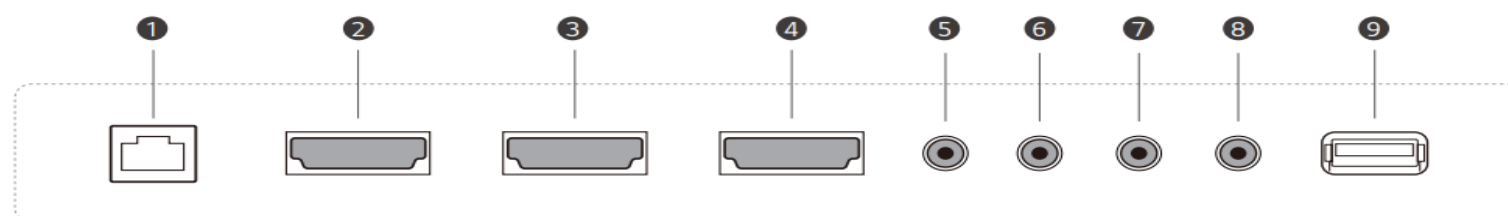

LCDサイネージ 49UM3DG-B 仕様表

■製品仕様

型名		49UM3DG-B		
パネル仕様		IPS液晶		
画面サイズ		49インチ		
解像度 (表示画素数)		3,840×2,160 (UHD)		
輝度		350cd/m²		
コントラスト比		1100:1		
視野角		左右178°/上下178°		
表示色		約10億7,000万色		
応答速度		8ms (G to G)		
入力端子	デジタル入力	HDMI	3端子 (HDCP2.2/1.4)	
		DisplayPort	—	
		DVI-D	—	
	アナログ入力	RGB	—	
	オーディオ入力		—	
	コントロール入力	RS-232C IN	1端子 (φ3.5mm4ピンミニジャック)	
LAN		1端子 (RJ-45)		
IR受光部		1端子 (φ3.5mmミニジャック)		
出力端子	デジタル出力	DisplayPort	—	
	コントロール出力	RS-232C OUT	1端子 (φ3.5mm4ピンミニジャック)	
		LAN	—	
音声出力	スピーカ	内蔵		
	オーディオ出力	1端子 (φ3.5mmミニジャック)		
USB端子		1端子 (USB2.0)		
使用環境条件	温度/湿度	0~40℃/10~80% (結露なきこと)		
	設置方向	縦設置/横設置		
連続稼働時間/日		18時間		
Life time		50,000Hrs		
保管環境条件	温度/湿度	-20~60℃/5~85% (結露なきこと)		
外形仕様	外形寸法	W1098.6mm×H633.3mm×D39.9mm		
	本体質量	15.4kg		
	梱包寸法	W1197mm×H775mm×D162mm		
	梱包質量	18.8kg		
ベゼル幅		9.9mm (トップ/ライト/レフト), 14.4mm (ボトム)		
WebOS		WebOS4.1		
VESA金具取り付けピッチ		300×300		
電源	入力 電圧,周波数		100-240V, 50/60Hz	
	消費電力	最大	120W	
		標準	85W	
Internal Memory		8GB		
Tile Mode Setting(O/X)		O (Max. 15x15)		
Tilt(FaceDown)		O(Max 15° degree, 30°C temperature, humidity 50%)		
主な付属品		ワイヤレスリモコン、単四乾電池×2、電源コード (1.55m)、RS-232Cジェンダーコード (D-SUB→4ピンミニジャック変換コード)		

* HDMIとHDMI High-Definition Multimedia InterfaceおよびHDMIロゴはHDMI Licensing, LLCの商標または登録商標です

* DisplayPortはVideo Electronics Standards Associationの商標または登録商標です

* 仕様、デザインは予告なしに変更することがあります

① LAN

② HDMI IN 1

③ HDMI IN 2

④ HDMI IN 3

⑤ IR & LIGHT SENSOR

⑥ AUDIO OUT

⑦ RS-232C IN

⑧ RS-232C OUT

⑨ USB IN