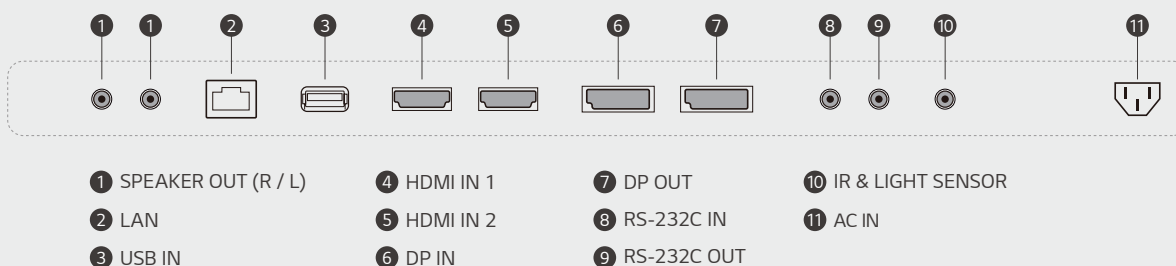

** Quarter Wave Plate

スリムベゼルデザイン

XS4Jはスリムなベゼルを備えたエレガントなデザインで注目を集めています。これらのディスプレイは、再生されたコンテンツの視覚的なインパクトとストアの全体的な雰囲気を高めます。

* Bezel Width (T/B / R/L): 12.0 / 9.9 mm (55XS4J), 9.0 / 6.5 mm (49XS4J)

webOSでの高性能

クアッドコアSoC*は、個別のメディアプレーヤーがなくても、同時に複数のタスクを実行できます。さらに、webOS 4.1プラットフォームは、直感的なUIとシンプルなアプリ開発ツールでユーザーの利便性を高めます。

* System-on-Chip

広い動作温度範囲

XS4Jは、0~40°C*のさまざまな温度で動作できます。

* Based on LG internal test conducted in February, 2021

* All images in this datasheet are for illustrative purposes only.

CONNECTIVITY

* Jack Panels may differ from the above image, so please contact LG sales team to verify before ordering.

Download
LG C-Display+
Mobile App