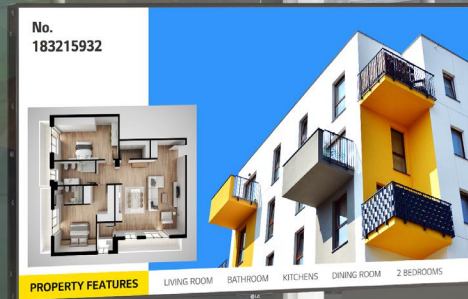

Real Estate

* All images in this datasheet are for illustrative purposes only.

Window Facing Display 55/49XS4J

窓越しの優れた視認性

 4,000nits
High Brightness

 Slim Bezel

 Long-lasting
High Performance

 webOS
Smart Platform

 Built-in Wi-Fi

 Web-based
Monitoring Solution

		XS4J
	Screen Size, Panel	55" / 49", IPS M+ (WRGB)
Panel	Native Resolution	FHD (1,920 × 1,080)
	Brightness	4,000 nits (Typ.), 3,200 nits (Min.)
Feature	Back Light Sync, Embedded CMS, Temperature Sensor, Auto Brightness Sensor, Built-in Wi-Fi Module, Control Manager	

日光の下での視認性が高い

XS4Jは4,000ニット*という優れた明るさで、コンテンツをはっきりと配信し、注目を集めています。これは、屋外での視認性を高める究極のディスプレイです。QWP**は、視者が偏光サングラスを着用している場合でも、はっきりとした視認性を現します。

* Max. 4,000 nits, Typ. 3,200 nits (Based on LG internal test conducted in February, 2021)

** Quarter Wave Plate

スリムベゼルデザイン

XS4Jはスリムなベゼルを備えたエレガントなデザインで注目を集めています。これらのディスプレイは、再生されたコンテンツの視覚的なインパクトとストアの全体的な雰囲気を高めます。

* Bezel Width (T/B / R/L): 12.0 / 9.9 mm (55XS4J), 9.0 / 6.5 mm (49XS4J)

webOSでの高性能