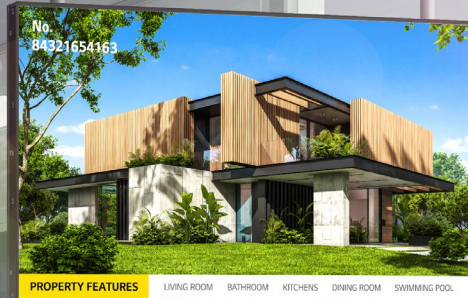

Real Estate

* All images in this datasheet are for illustrative purposes only.

Window Facing Display 55/49XS4J

窓越しの優れた視認性

 4,000nits
High Brightness

 Slim Bezel

 Long-lasting
High Performance

 webOS
Smart Platform

 Built-in Wi-Fi

 Web-based
Monitoring Solution

		XS4J
	Screen Size, Panel	55" / 49", IPS M+ (WRGB)
Panel	Native Resolution	FHD (1,920 × 1,080)
	Brightness	4,000 nits (Typ.), 3,200 nits (Min.)
Feature	Back Light Sync, Embedded CMS, Temperature Sensor, Auto Brightness Sensor, Built-in Wi-Fi Module, Control Manager	

日光の下での視認性が高い

XS4Jは4,000ニット*という優れた明るさで、コンテンツをはっきりと配信し、注目を集めています。これは、屋外での視認性を高める究極のディスプレイです。QWP**は、視者が偏光サングラスを着用している場合でも、はっきりとした視認性を現します。

* Max. 4,000 nits, Typ. 3,200 nits (Based on LG internal test conducted in February, 2021)