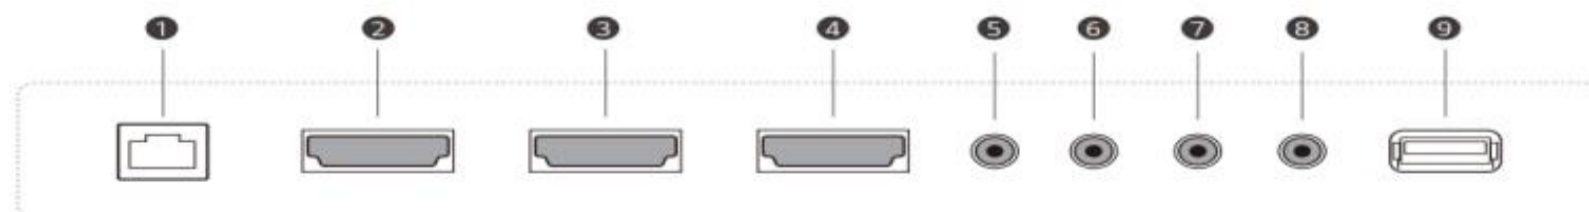

LCDサイネージ 65UM3DG-B 仕様表

■ 製品仕様

型名		65UM3DG-B	
パネル仕様	IPS液晶		
画面サイズ	65インチ		
解像度 (表示画素数)	3,840×2,160 (UHD)		
Surface Treatment(Haze)	1%		
輝度	350cd/m²		
コントラスト比	1200:1		
視野角	左右178°/上下178°		
表示色	約10億7,000万色		
応答速度	8ms (G to G)		
入力端子	デジタル入力	HDMI	3端子 (HDCP2.2/1.4)
		DisplayPort	—
		DVI-D	—
	アナログ入力	RGB	—
	オーディオ入力	—	
コントロール入力	RS-232C IN	1端子 (φ3.5mm4ピンミニジャック)	
	LAN	1端子 (RJ-45)	
	IR受光部	1端子 (φ3.5mmミニジャック)	
出力端子	デジタル出力	DisplayPort	—
	コントロール出力	RS-232C OUT	1端子 (φ3.5mm4ピンミニジャック)
		LAN	—
音声出力	スピーカ	10W+10W	
	オーディオ出力	1端子 (φ3.5mmミニジャック)	
USB端子	1端子 (USB2.0)		
使用環境条件	温度/湿度	0~40℃/10~80% (結露なきこと)	
	設置方向	縦設置/横設置	
連続稼働時間/日	18時間		
Life time	50,000Hrs		
保管環境条件	温度/湿度	-20~60℃/5~85% (結露なきこと)	
外形仕様	外形寸法	W1453.3mm×H832.8mm×D39.9mm	
	本体質量	28.2kg	
	梱包寸法	W1600mm×H1095mm×D175mm	
	梱包質量	35.0kg	
ベゼル幅	9.9mm (トップ/ライト/レフト),14.4mm (ボトム)		
WebOS	WebOS4.1		
VESA金具取り付けピッチ	300×300		
電源	入力 電圧,周波数	100-240V, 50/60Hz	
	消費電力	最大	160W
		標準	105W
製品保証	メーカー無償3年保証		
Internal Memory	8GB		
Tile Mode Setting(O/X)	O(Max. 15x15)		
Tilt(FaceDown)	O(Max 15° degree, 30° C temperature, humidity 50%)		
主な付属品	ワイヤレスリモコン、単四乾電池×2、電源コード (1.55m) RS-232Cジェンダーコード (D-SUB→4ピンミニジャック変換コード)		

* HDMIとHDMI High-Definition Multimedia InterfaceおよびHDMIロゴはHDMI Licensing, LLCの商標または登録商標です

* DisplayPortはVideo Electronics Standards Associationの商標または登録商標です

* 仕様、デザインは予告なしに変更することがあります

① LAN

② HDMI IN 1

③ HDMI IN 2

④ HDMI IN 3

⑤ IR & LIGHT SENSOR

⑥ AUDIO OUT

⑦ RS-232C IN

⑧ RS-232C OUT

⑨ USB IN