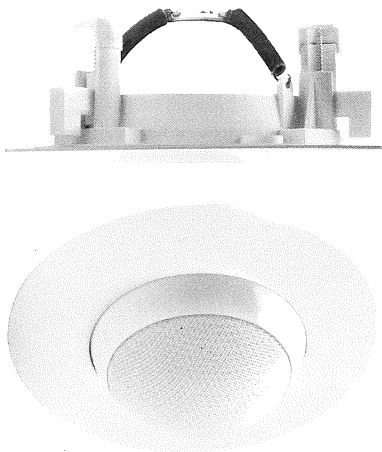

MONTAGE IN-CEILING DU SATELLITE ALCYONE/ALCYONE 2 AVEC L'ADAPTATEUR DISPONIBLE EN OPTION  
 IN-CEILING MOUNTING OF THE ALCYONE/ ALCYONE 2 SATELLITE WITH THE OPTIONAL ADAPTOR  
 EINBAU BEFESTIGUNG DER ALCYONE/ALCYONE 2 SATELITEN MIT DEM IN OPTION VERFÜGBAREN ZUBEHÖRTEIL