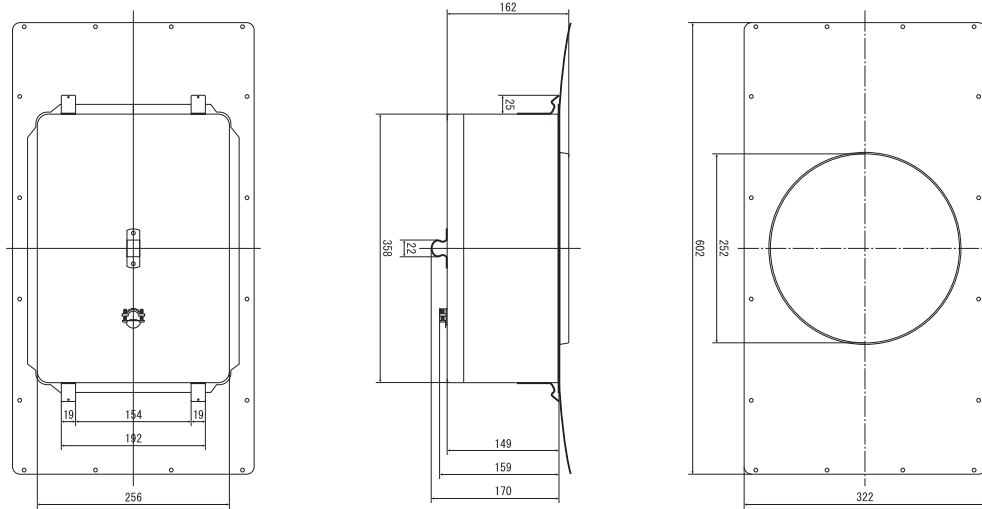

SE1410-AIM (8.2BAS)

外形寸法: 幅 60.2 × 高さ 32.2 × 奥行き 18.3cm

重量: 3.1kg

SE1612-CRS (Profile AIM7 Five/Three)

外形寸法: 幅 45.7 × 高さ 45.7 × 奥行き 18.2cm

重量: 2.9kg