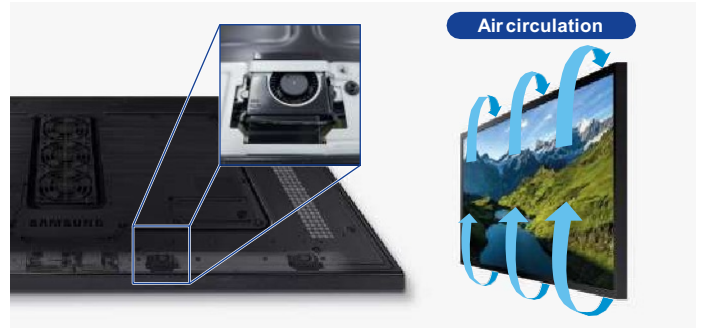

湿気防ぐファンを搭載

Newly upgrade

ディスプレイの下部に追加された4つのファンが、熱気、湿気や結露などから機器を守ります。ファンによる空気循環機能により快適な運用が可能になります。

※新規追加ファンはOH55A-Sのみとなります。