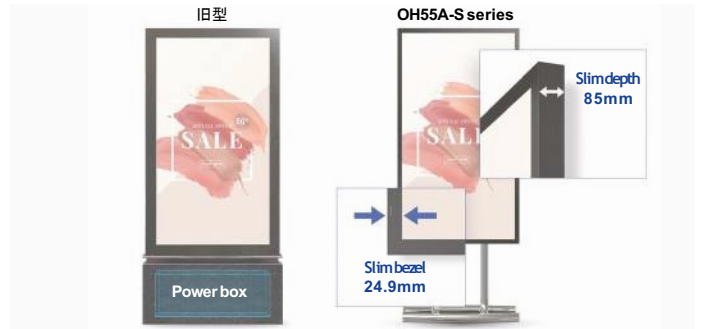

スリムなデザインとパワフルなパフォーマンス

電源ボックスなどが一体化したオールインワン構成により、簡単に設置ができます。スリムな機体は設置場所を圧迫することなく空間に馴染みます。またIP56規格、反射防止パネル、損傷を防ぐ堅牢な設計、ファンによる冷却機能により、安心して長期的な運用を実現できます。

※「旧型」とは、SAMSUNGのOHDシリーズを指します

※K ユーロッパの強度テスト評価では、0～10のスケール (10は可能な限り最高の保護を示す) を使用して、外部衝撃に対する耐性の程度を測定

※奥行きやベゼルのサイズなどのデザインは、モデルによって異なる場合があります。