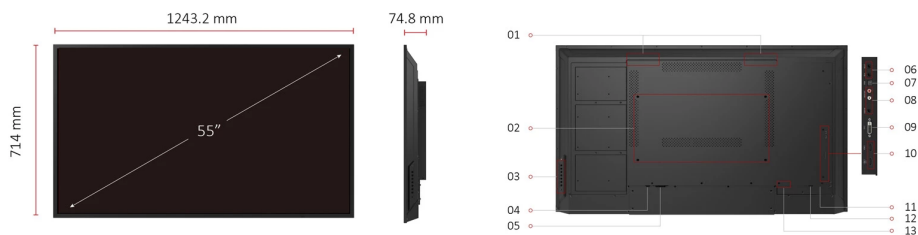

ViewSonic® サイネージ CDE5520

Key Features

- デバイス間でのワイヤレスコンテンツ共有
- 簡単なマルチスクリーンセットアップ
- 遠隔制御とコンテンツ管理
- USBによる画像、音楽、ビデオのコンテンツインポートと連続再生
- HDMI CECによる複数デバイス制御

Product Description

ViewSonic® CDE5520 は、スリムベゼルデザインを備えた 55 型の業務用プレゼンテーションサイネージディスプレイであり、法人、小売、ホスピタリティ環境向けのコスト効率と設置の容易さを兼ね備えています。この信頼性の高い業務用/プレゼンテーションサイネージディスプレイには、クアッドコアプロセッサ、内蔵ストレージ、およびデュアル 10W スピーカーが内蔵されており、内蔵ストレージまたは USB メモリからのマルチメディアを簡単に再生できます。USB でプログラム可能なホスピタリティ設定、遠隔設定、およびコンテンツ管理システムをサポートするため、各サイネージディスプレイには、同じホテルまたはショップなどで同じカスタマイズされたデフォルト設定とコンテンツを設定可能です。接続オプションには、2つの HDMI 入力ポート、RS232 入力、SPDIF 出力など幅広く搭載しております。また、モバイルデバイスから 1080p 解像度のコンテンツをストリーミングできるため、ViewSonic® CDE5520 は会議用途のご活用にも最適です。

- | | | | |
|--------------------------------|----------------------------|----------------------|---------------------------------------|
| 1. 内蔵スピーカー | 5. 電源入力 | 9. DVI-D 入力端子 | 13. USB 2.0 Type A端子 x2(ダウンス
トリーム) |
| 2. VESA® 対応マウント
(400x400mm) | 6. IR 赤外線入出力 | 10. HDMI 2.0 入力端子 x2 | |
| 3. コントロールボタン | 7. SPDIF | 11. RS232 入力端子 | |
| 4. 電源ボタン | 8. 音声入力/出力(ステレオミニジャ
ック) | 12. LAN 端子 | |

Visit Us

www.viewsonic.com

液晶パネル

サイズ:	55型ワイド
パネルタイプ:	IPS / 非光沢
連続稼働時間:	18/7
解像度:	3840 x 2160(4K UHD)
表示面積:	1209.6 x 680.4 mm
最大輝度:	350 cd/m ²
視野角度(左右/上下):	178° / 178°
コントラスト比:	1200:1
応答速度(GTG):	9 ms
最大表示色:	約10.7億色

VESA規格対応

400x200mm

OSD言語

14か国語対応

電源

電源:	内蔵
電圧:	100-240 VAC +/- 10% ワイドレンジ
消費電力:	114.5W(最大) / 100W(標準)
待機消費電力:	0.5W以下

外形寸法 (W X H X D)

スタンドなし:	1243.2 x 714 x 74.8 mm
梱包時:	1420 x 910 x 245 mm