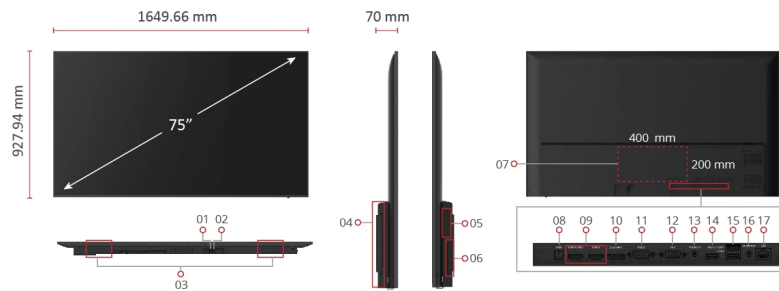

Product Description

The ViewSonic® CDE7520 は、75 型 4K UHD 解像度に対応したワイヤレスプレゼンテーション業務用サイネージディスプレイです。内蔵された画面共有ソフトウェア* ViewBoard®Cast と myViewBoard Display により、現場またはオンラインを問わず、複数のユーザーが会議に参加し、自分の画面やコンテンツを共有することができ、CDE7520 を動的なコンテンツハブとしてご活用いただけます。この信頼性の高い業務用ディスプレイサイネージには、クアッドコアプロセッサとメモリが搭載されており、内蔵ストレージまたは USB メモリからマルチメディアを常時再生できます。遠隔設定とコンテンツマネジメント機能に対応した ViewSonic® CDE7520 は、さまざまなサイネージ用途にも最適です。

*Chrome, Android, Windows, Mac OS,および iOS に対応されています。

*ミラーキャスト, Chromecast, および AirPlay に対応されています。