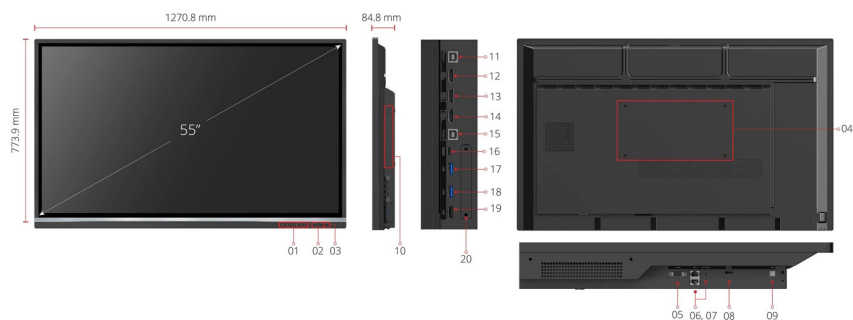

1. Menu Control	6. LAN	12. HDMI 1	18. USB 3.0
2. USB 3.0	7. AUDIO OUT	13. HDMI 2	19. USB 2.0
3. USB 2.0	8. HDMI OUT	14. HDMI 3	20. Wi-Fi Module Slot
4. VESA® Wall Mount (400x200mm)	9. SPDIF	15. TOUCH 2	
5. RS-232	10. OPS Slot	16. USB Type-C	
	11. TOUCH 1	17. USB 3.0	

Visit Us

www.viewsonic.com