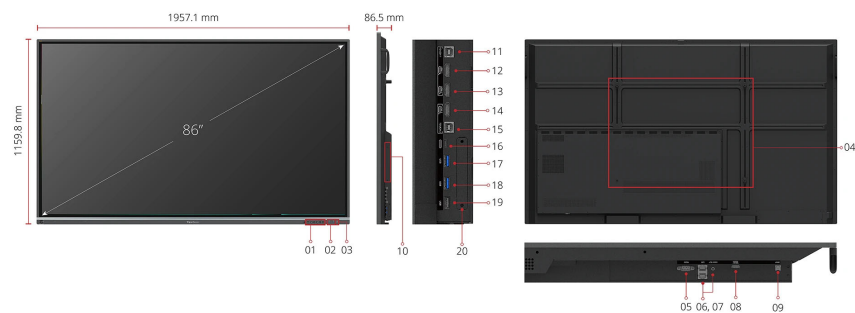

1. Menu Control	6. LAN	12. HDMI 1	18. USB 3.0
2. USB 3.0	7. AUDIO OUT	13. HDMI 2	19. USB 2.0
3. USB 2.0	8. HDMI OUT	14. HDMI 3	20. Wi-Fi Module Slot
4. VESA® Wall Mount (800x600mm)	9. SPDIF	15. TOUCH 2	
5. RS-232	10. OPS Slot	16. USB Type-C	
	11. TOUCH 1	17. USB 3.0	

Visit Us

www.viewsonic.com