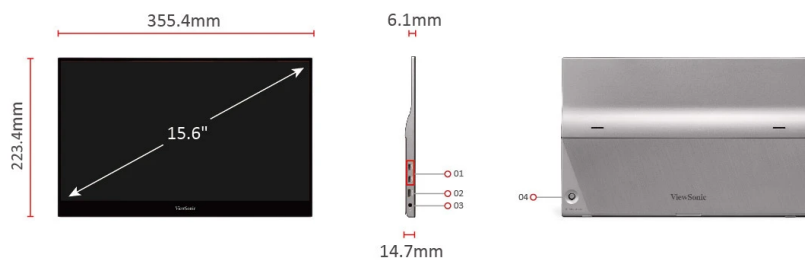

1. USB Type C端子 x2
2. Mini HDMI端子
3. 音声出力(イヤホンジャック)
4. OSDメニューJoy Key

Visit Us

www.viewsonic.com