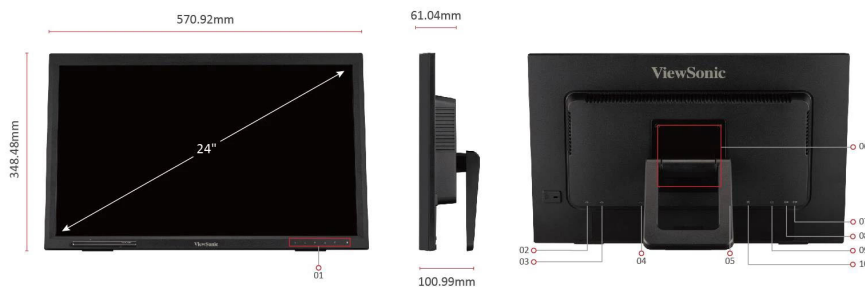

Key Features

- 直感的な10点タッチスクリーン
- 指、スタイラス、手袋でのタッチ対応
- マグネットペンホルダー
- 最大38°の調整可能なバックチルト
- 傷のつきにくい7H硬度のスクリーン

Product Description

ViewSonic®TD2423は、直感的なマルチタッチ使用のために設計された23.6型赤外線式タッチディスプレイです。赤外線(IR)タッチスクリーンは、最大10点の接触点を検出でき、スタイラスペン、指、手袋などをはめた手でも操作ができます。また、最大約38°の調整可能なチルト機能を備え、さまざまなシチュエーションに合わせて画面角度を調整できます。TD2423の画面は、鮮明な画像を表示するフルHD解像度で、表面の損傷に対して傷がつきにくい7H硬度の画面です。仕事や趣味など、さまざまな使用シーンをサポートするために、VGA、HDMI、DVIおよびUSB接続を搭載し、2Wx2スピーカー、ブルーライトフィルター、フリッカーフリー機能などのイケア機能も備えており、さまざまな活用が可能です。

画面

サイズ:	23.6型ワイド
パネルタイプ:	VA / 光沢
解像度:	1920 x 1080 (Full HD)
表示面積:	521.3 x 293.2 mm
画素ピッチ:	0.272 x 0.272 mm
最大輝度:	250 cd/m ²
視野角度(左右/上下):	178° / 178°
コントラスト比:	3,000:1
ダイナミックコントラスト比:	20,000,000:1
応答速度:	7ms
最大表示色:	約1677万色
リフレッシュレート:	75Hz
フリッカーフリー:	対応
ブルーライトフィルター:	対応
タッチ方式:	赤外線式 10点マルチタッチ
表面処理:	ハードコーティング (7H)

オーディオ

内蔵スピーカー:	2W x 2
----------	--------

エルゴノミクス

高さ調整 (mm):	-
スウィーベル:	-
チルト (前/後):	22° / 38°
ピボット:	-

壁掛け

VESA規格:	100 x 100 mm
---------	--------------

筐体色

ブラック

OSD言語

14ヶ国語対応

電源

電源:	内蔵
電圧:	AC 100-240V±10%, 50/60 Hz
消費電力:	18W(最大) / 16W(標準) / 11.5W(エコ)
待機消費電力:	0.5W以下

外形寸法 (WXHxD)

スタンドあり:	571 x 348 x 101 mm
スタンドなし:	571 x 348 x 61 mm
梱包時:	645 x 422 x 166 mm

質量

スタンドあり:	約5.2kg
スタンドなし:	約4.7kg
梱包時:	約7.0kg