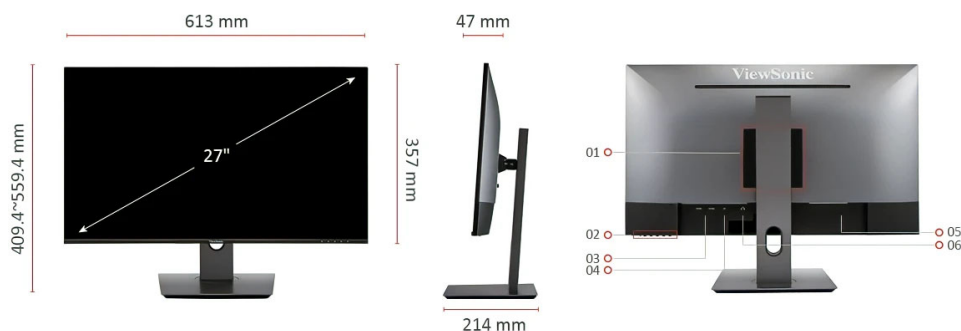

Key Features

- WQHD (2560x1440) 高解像度
- SuperClear® IPS テクノロジー
- 75Hz リフレッシュレート
- 高さ調整・ピボット機能搭載
- HDMI、DisplayPort入力端子

Product Description

ViewSonic VX2780-2K-SHDJは、27インチWQHD解像度の高画質と人間工学に基づいたデザインを兼ね備えており、あらゆる視野から高精細なコンテンツを表示し、75Hzのリフレッシュレートにより、Webのスクロールからゲームまでスムーズな体験が可能になります。また、スウィーベル、ピボット、チルト、高さ調整機能を備えた人間工学に基づいたスタンドは、画面を見やすい位置に調整が可能で、柔軟なデスク配置を可能にし、オフィスでの仕事、自宅での仕事、動画や写真などのエンターテインメントにも最適です。VX2780-2K-SHDJには、ViewSonic独自のViewMode™プリセットも装備されており、ゲーム、編集、映画鑑賞などのさまざまなシナリオに最適化された画面パフォーマンスを提供します。接続端子には、DisplayPortおよびHDMI入力を搭載し、柔軟な接続を提供します。

1. VESAマウント(100x100mm)
2. OSDメニューコントロール
3. HDMI端子 x 2
4. DisplayPort端子
5. 電源入力
6. オーディオ端子

液晶パネル

サイズ:	27型ワイド(16:9)
パネルタイプ:	IPS / ノングレア
解像度:	WQHD (2560 x 1440)
表示面積:	596.7 x 335.7 mm
画素ピッチ:	0.233 x 0.233 mm
最大輝度:	250 cd/m ²
視野角度(左右/上下):	178° / 178°
コントラスト比:	1,000:1
ダイナミックコントラスト比:	80,000,000:1
応答速度:	4ms(GTG) *オーバードライブ時
リフレッシュレート (Hz):	75Hz
最大表示色:	約1677万色

エルゴノミクス

チルト:	-5° / 20°
高さ調整:	150mm
スウィーベル:	90°
ピボット(右/左):	90° / 0°

VESA規格対応

100 x 100 mm

筐体色

ブラック

OSD言語

14ヶ国語対応

電源

電源:	内蔵
電圧:	AC 100-240V±10% 50/60Hz
消費電力:	35W(最大) / 32W(標準) / 25W(エコ)
待機消費電力:	0.5W以下

外形寸法 (WXHxD)

スタンドあり:	613 x 409.4~559.4 x 214 mm
スタンドなし:	613 x 357 x 47 mm
梱包時:	845 x 507 x 134 mm

質量

スタンドあり:	約5.9kg
スタンドなし:	約3.8kg
梱包時:	約7.8kg