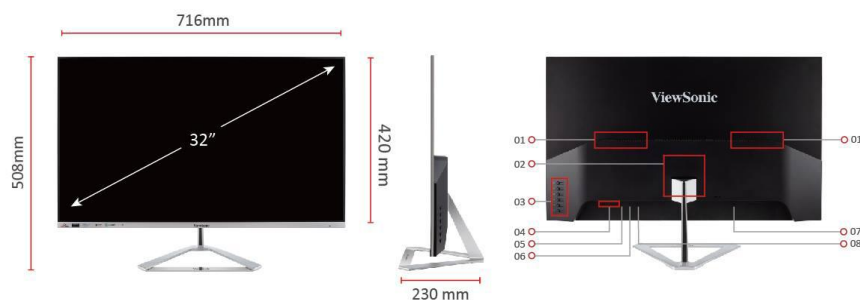

Key Features

- SuperClear® IPS パネル
- フレームレス&スタイリッシュデザイン
- WQHD (2560x1440) 高解像度
- HDR10対応
- HDMI、DisplayPort、mini DP入力端子

Product Description

ViewSonic VX3276-2K-MHD-72は、WQHD(2560×1440)の解像度を備えた31.5インチ超薄型デザイン IPS液晶ディスプレイです。ウルトラスリムのスタイリッシュデザイン、メタリックシルバーのトライアングルスタンドなどの高いデザイン性を備え、自宅用途とオフィス用途の両方で素晴らしいプレミアム感を演出します。また、10ビットカラーの高い色表示性能と高視野角、HDR10対応、パワフルなステレオスピーカーや、DisplayPort、Mini DP、2系統のHDMI端子を備え、様々なマルチメディアコンテンツで最高の視聴体験を提供します。また、ちらつきのないフリッカーフリー技術、ブルーライトフィルターの搭載で、目に対するストレスに考慮した最小限にした目に優しいディスプレイです。

1. 内蔵スピーカー
2. VESAマウント(100x100mm)
3. OSDメニューコントロール
4. HDMI端子 x 2
5. Mini Displayport端子
6. Displayport端子
7. 電源
8. 音声出力(イヤホンジャック)

液晶パネル

サイズ:	31.5型ワイド(16:9)
パネルタイプ:	IPS / 非光沢
解像度:	WQHD (2560 x 1440)
表示面積:	698.11 x 392.68 mm
画素ピッチ:	0.273 x 0.273 mm
最大輝度:	250 cd/m ²
視野角度(左右/上下):	178° / 178°
コントラスト比:	1,200:1
ダイナミックコントラスト比:	80,000,000:1
応答速度:	4ms ※オーバードライブ時
リフレッシュレート (Hz):	75
最大表示色:	約10億7000万色

主な搭載技術/機能

SuperClear®:	○
フリッカーフリー:	○
ブルーライトフィルター:	○
ViewMode:	○
その他:	HDR10, Adaptiv Sync

エルゴノミクス

チルト:	-4° / 15°
高さ調整:	-
ピボット:	-
スウィーベル:	-

ウォールマウント

VESA規格対応:	100 x 100 mm
-----------	--------------

筐体色

ブラック

OSD言語

14ヶ国語対応

電源

電源:	内蔵
電圧:	AC100-240V±10% 50/60Hz
消費電力:	49W(最大) / 38W(標準) / 32W(エコ)
待機消費電力:	0.3W以下

外形寸法 (WXHxD)

スタンドあり:	713 x 504 x 230 mm
スタンド無し:	713 x 416 x 38 mm
梱包時:	806 x 509 x 109 mm

質量

スタンドあり:	約6.2kg
スタンドなし:	約5.6kg
梱包時:	約8.2kg